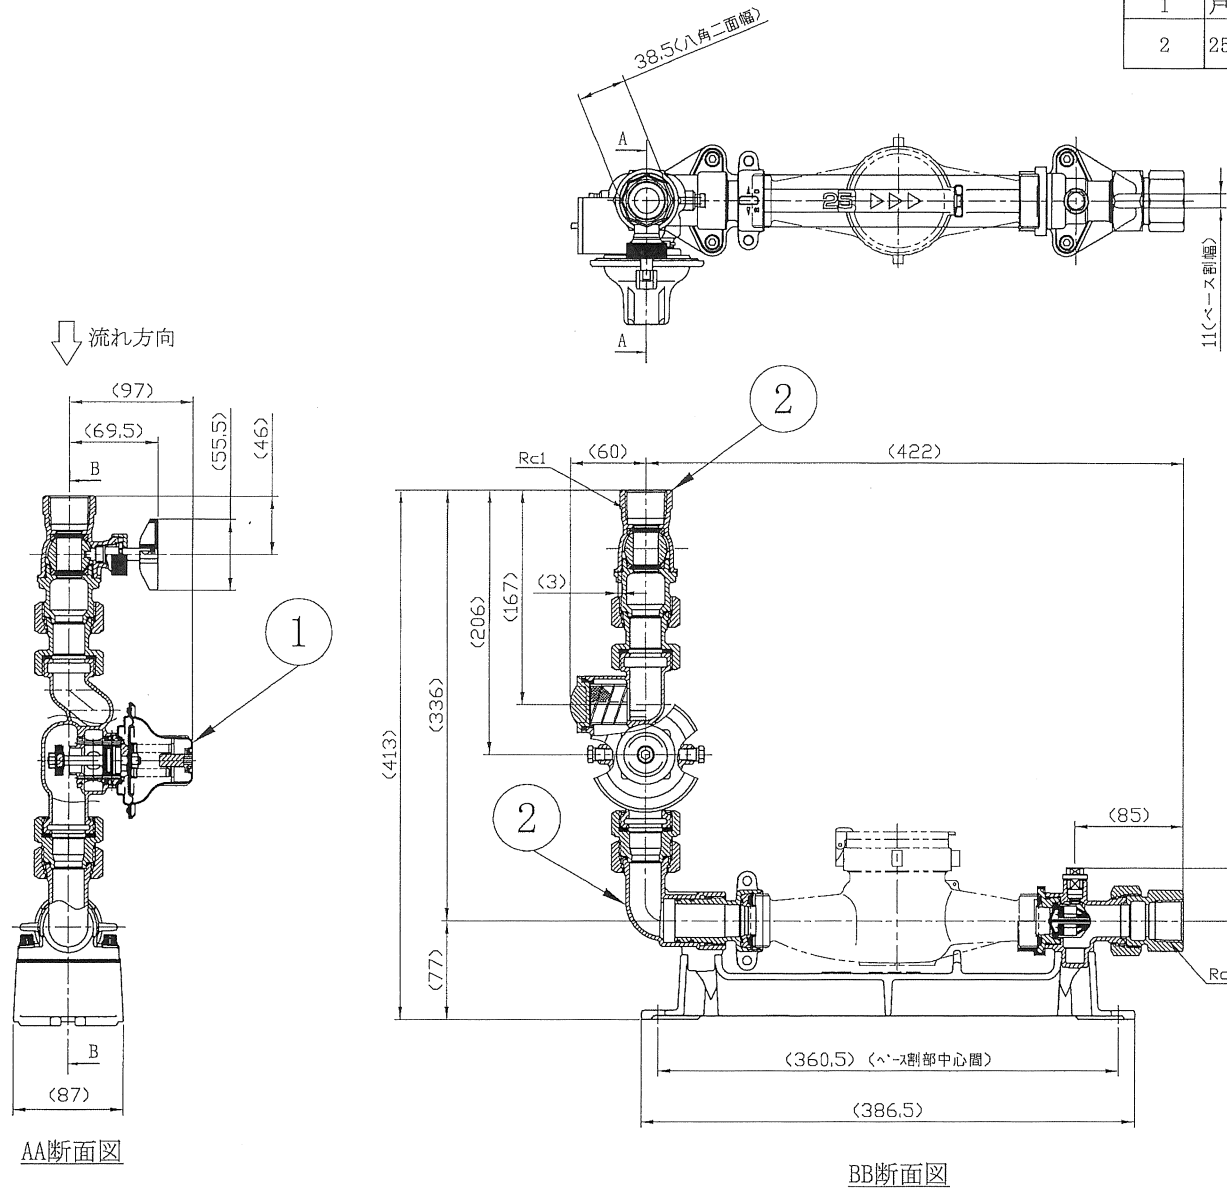

部番	部品名称	材質	数量	備考
1	戸別給水用減圧弁	CAC406・他	1	RU2525ZZ
2	25A メータ設置器	CAC911・他	1	YR0207ZZ 欄日邦バルブ製

AA断面図

BB断面図

※管端防食コアを付けられる場合は、
お客様にてご用意してください。

特 徴			
メータ設置器：日邦バルブ製（バルブ仕様）	-	23.07.21	新規設定
口径：25A	変更符号	年月日	備 考
二次側接続標準形状：SG1めねじ			
承認	審査	作成	型式
23.7.24	23.7.24	23.7.24	UV2513ZZ
			名称
			メータユニット
			図番
			UV2513ZZ000A10

尺度	1:X	DANLE CO., LTD. 株式会社 ダンレイ
投影法		
年月日	2023.07.21	