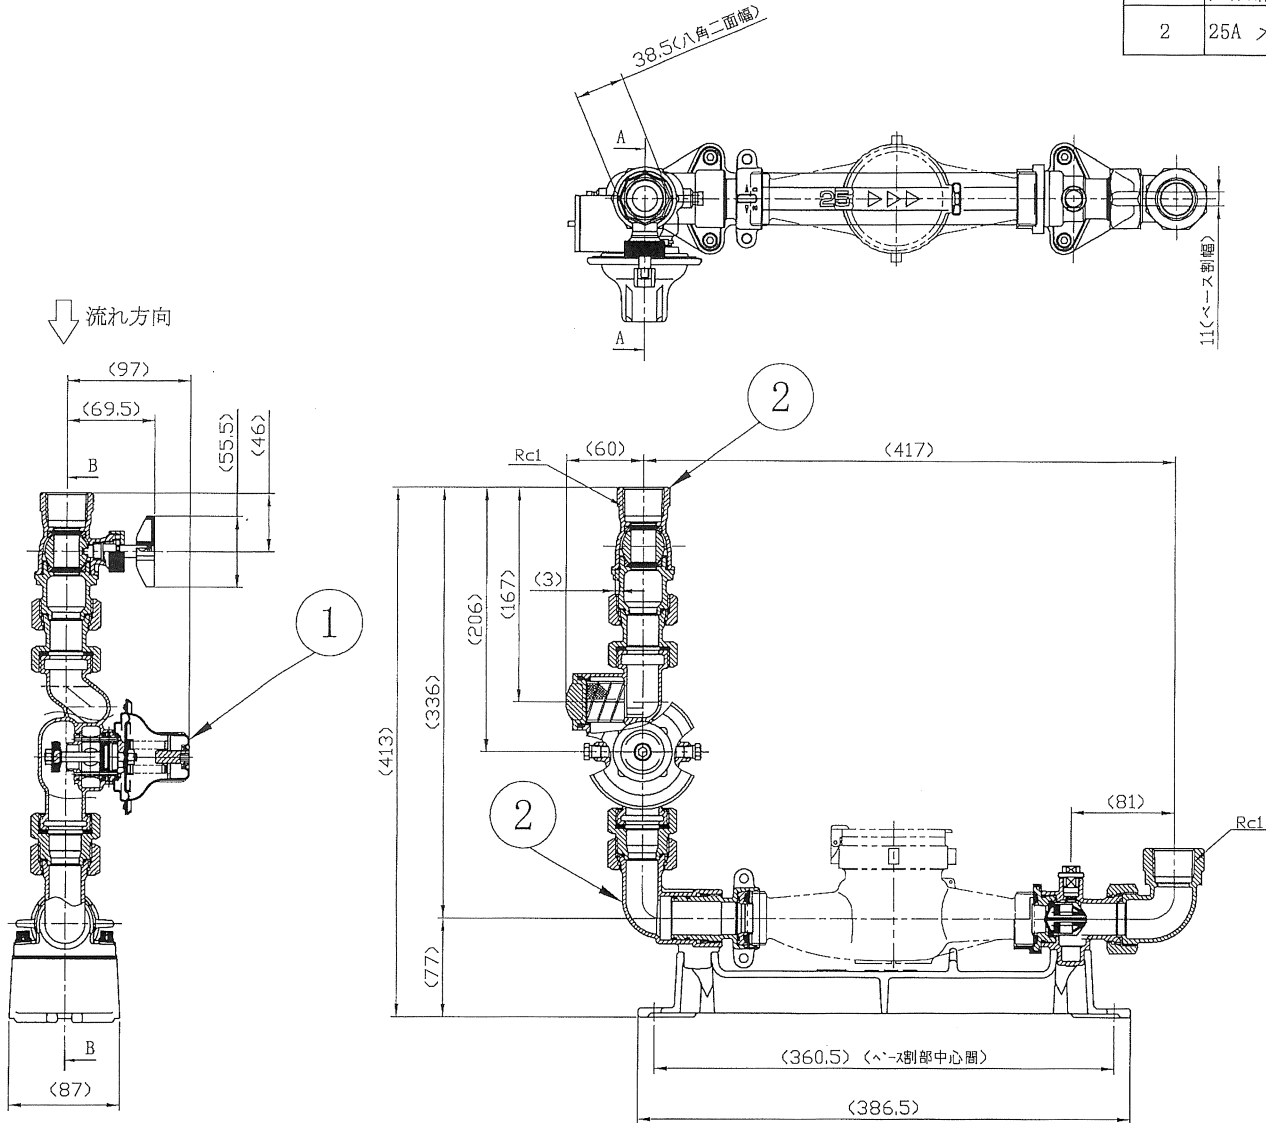

部番	部品名称	材質	数量	備考
1	戸別給水用減圧弁	CAC406・他	1	RU2525ZZ
2	25A メータ設置器	CAC911・他	1	YR0207ZA ㈱日邦バルブ製

AA断面図

BB断面図

※管端防食コアを付けられる場合は、  
お客様にてご用意してください。

尺度	1:X	DANLE CO., LTD. 株式会社 ダンレイ	承認	審査	作成	型式	UY2513ZA
投影法						名称	メータユニット
年月日	2023.07.21		二次図接続標準形状:SG1めねじエルボ	変更符号	年月日	備考	図番

特 徴			
メータ設置器:日邦バルブ製 (ベッセル機)	-	23.07.21	新規設定
口径:25A			
二次図接続標準形状:SG1めねじエルボ	変更符号	年月日	備考