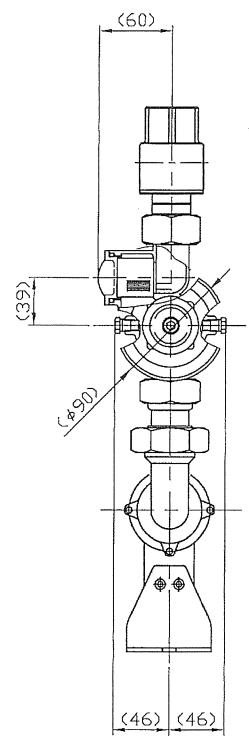

部番	部品名称	材質	数量	備考
1	減圧弁ASSY	CAC406・他	1	RU2525AZ
2	メータユニット	CAC911・他	1	綱竹村製作所製

A部 止水栓「閉」状態

特 徴			
量水器：竹材方式 (N 形仕様)			
口径：25A		変更符号	年月日
		備 考	
型式	UV2504ZZ	名称	メータユニット
図番	UV2504ZZ000A20	図番	

尺度	1:X	DANLE CO., LTD.
投影法		株式会社 ダンレイ
年月日	12.09.03	