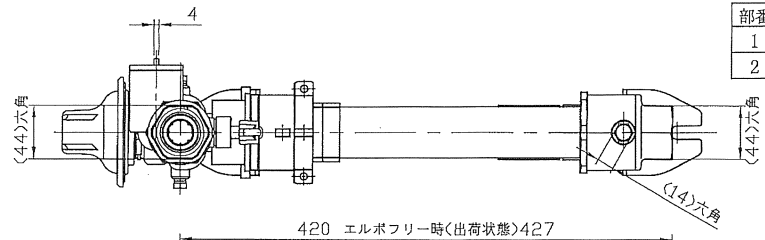

部番	部品名称	材質	数量	備考
1	減圧弁ASSY	CAC406・他	1	RU2525AZ
2	メータユニット	CAC911・他	1	綱竹村製作所製

A部 止水栓「閉」状態

特 徴			
量水器：竹材方式 (N 形仕様)			
口径：25A		変更符号	年月日
		備 考	
型式	UV2504ZZ	名称	メータユニット
図番	UV2504ZZ000A20	図番	

尺度	1:X	DANLE CO., LTD.
投影法		株式会社 ダンレイ
年月日	12.09.03	