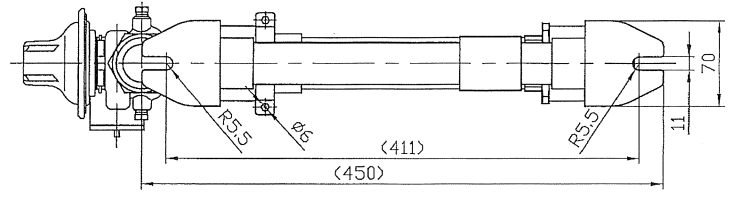

部番	部品名称	材質	数量	備考
1	減圧弁ASSY	CAC406・他	1	RU2525AZ
2	メータユニット	CAC911・他	1	綱竹村製作所製

A部 止水栓「閉」状態

特 徴			
量水器：竹材方式 (N 形仕様)			
口径：25A		変更符号	年月日
		備 考	
型式	UV2504ZZ	名称	メータユニット
図番	UV2504ZZ000A20	図番	

尺度	1:X	DANLE CO., LTD.
投影法		株式会社 ダンレイ
年月日	12.09.03	