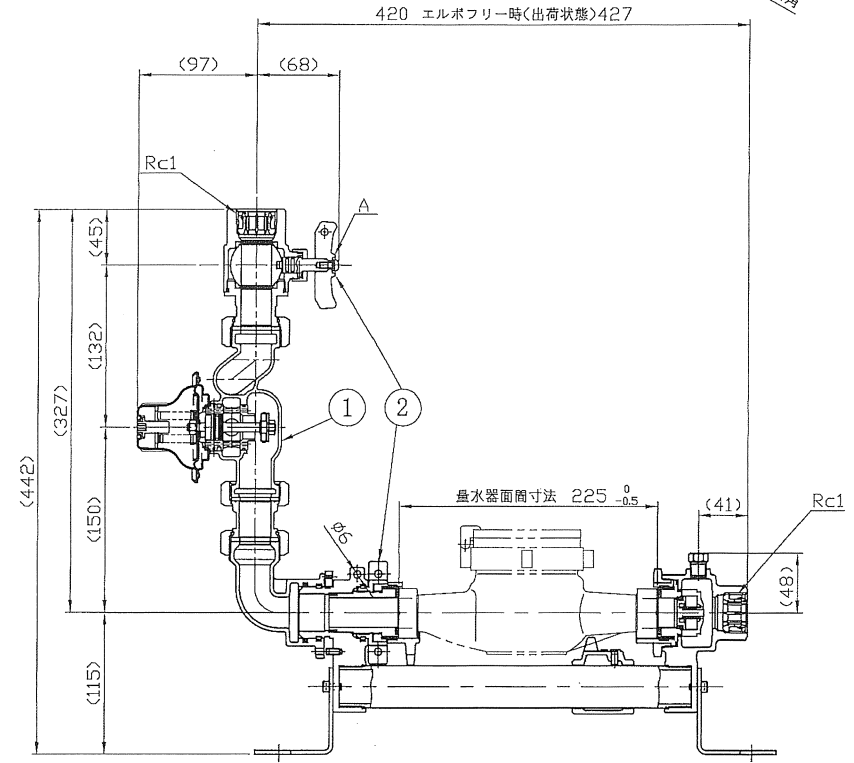

部番	部品名称	材質	数量	備考
1	減圧弁ASSY	CAC406・他	1	RU2525AZ
2	メータユニット	CAC911・他	1	綱竹村製作所製

A部 止水栓「閉」状態

特 徴			
量水器：竹材方式 (N 形仕様)			
口径：25A		変更符号	年月日
		備 考	
型式	UV2504ZZ	名称	メータユニット
図番	UV2504ZZ000A20	図番	

尺度	1:X	DANLE CO., LTD.
投影法		株式会社 ダンレイ
年月日	12.09.03	