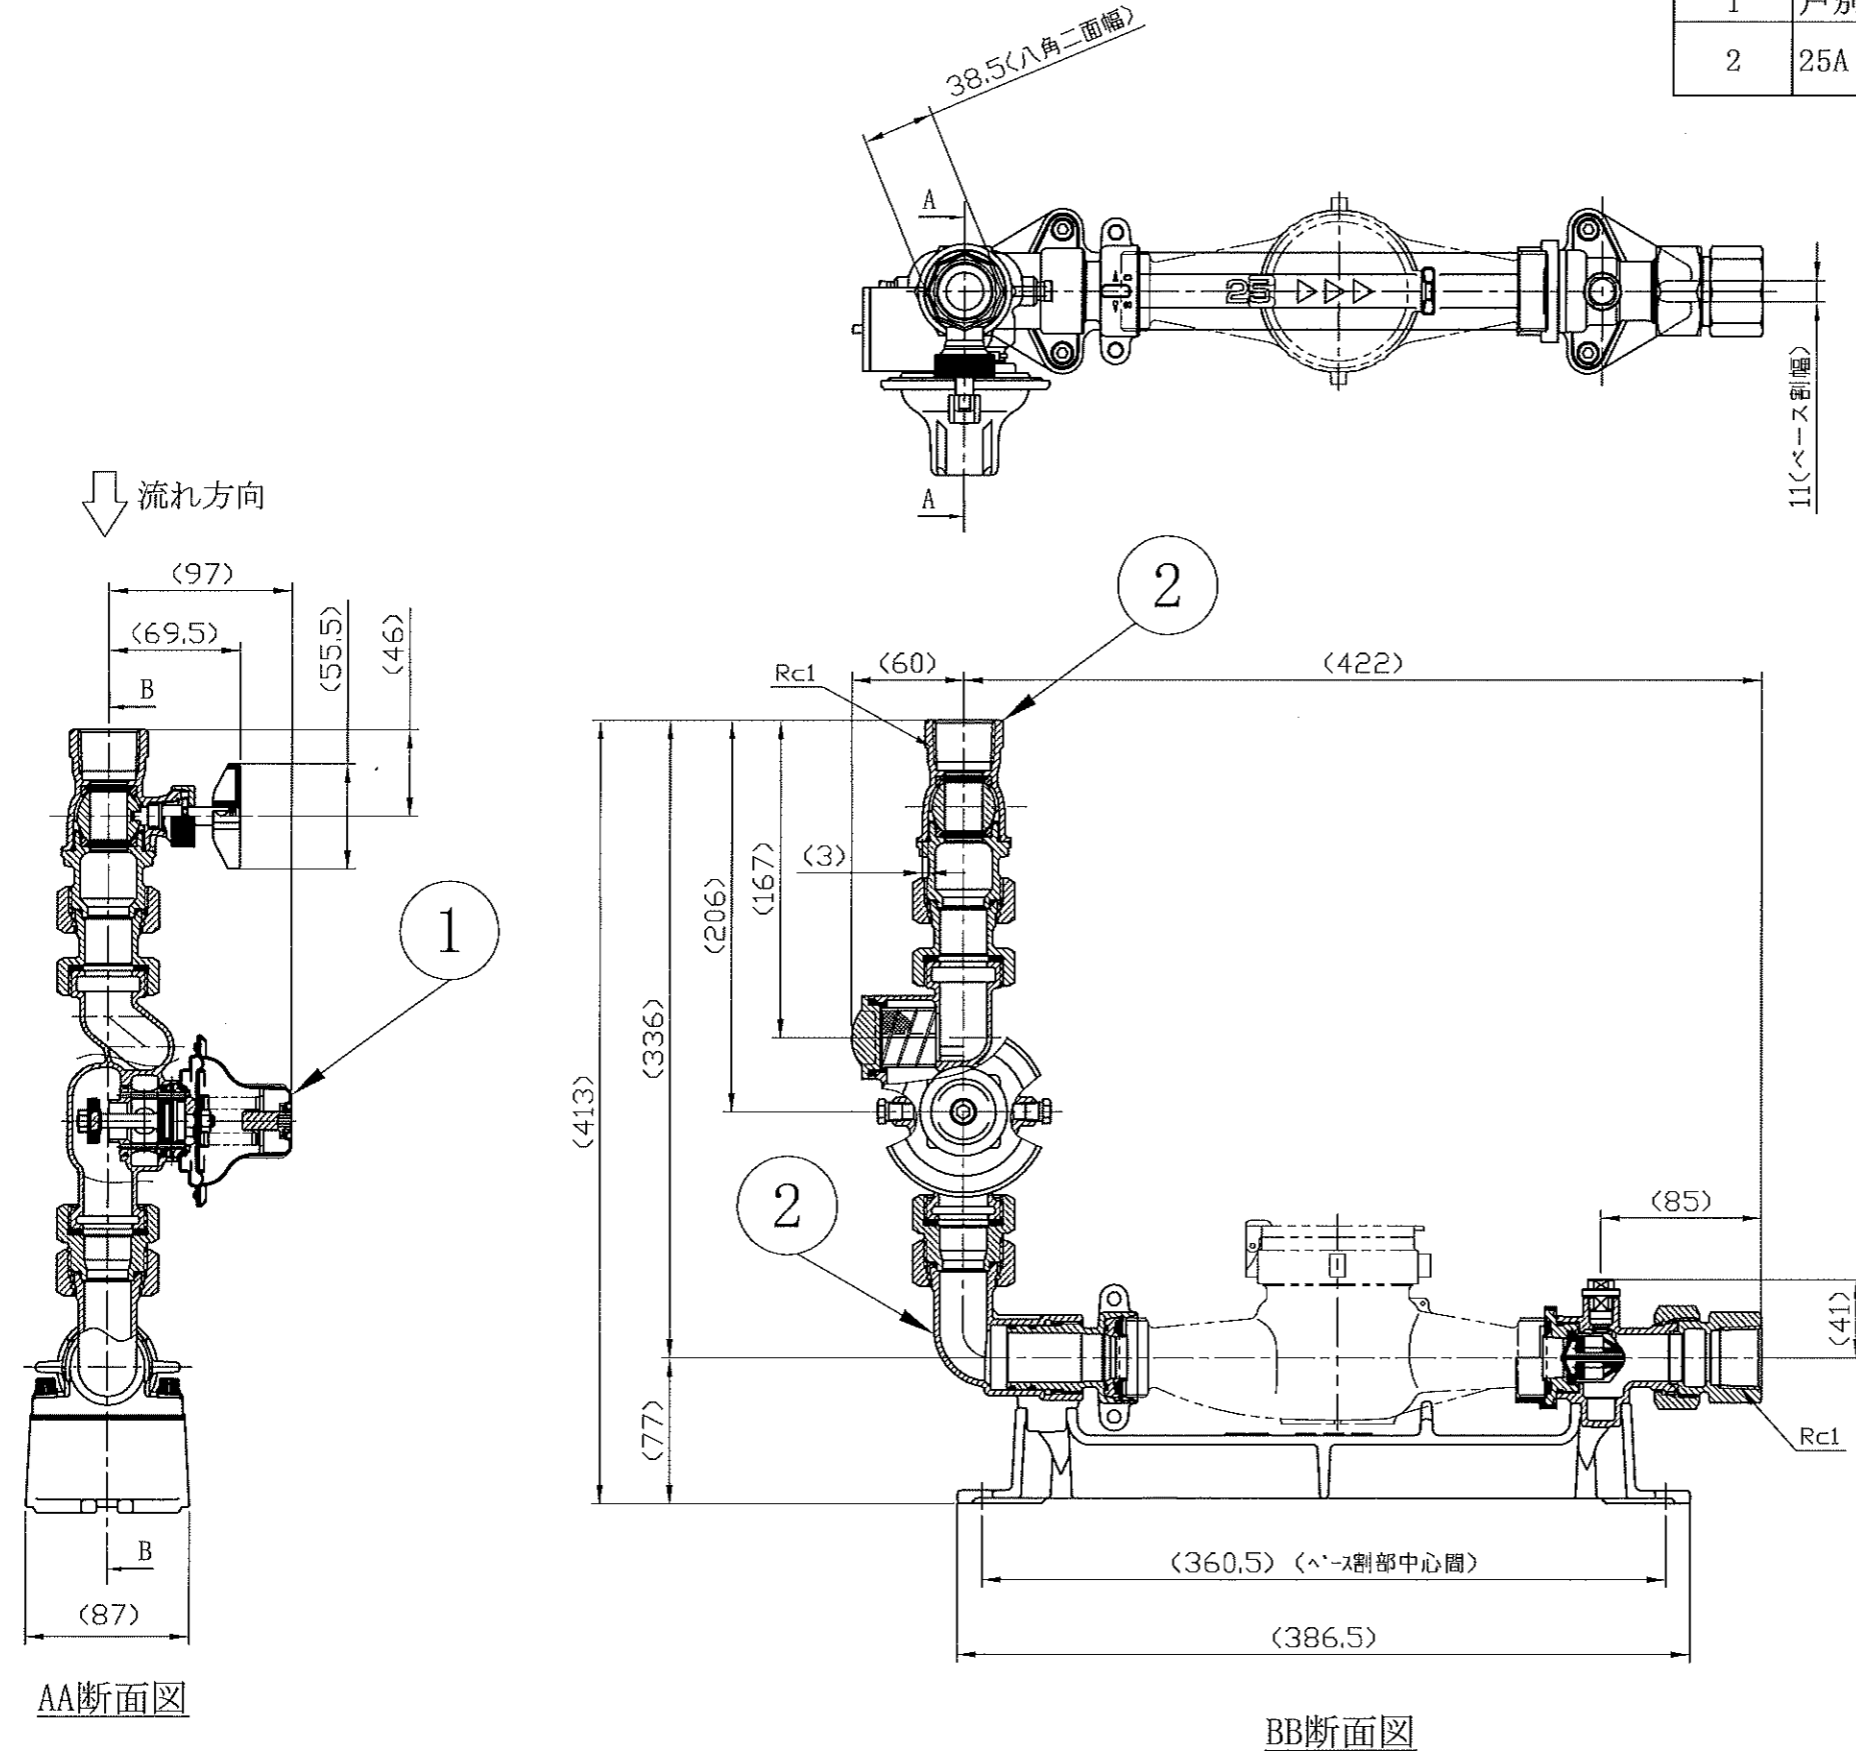

部番	部品名称	材質	数量	備考
1	戸別給水用減圧弁	CAC406・他	1	RU2525ZZ
2	25A メータ設置器	CAC911・他	1	YR0207ZZ （株）日邦バルブ製

AA断面図

BB断面図

※管端防食コアを付けられる場合は、
お客様にてご用意してください。

尺度	1:X	DANLE CO., LTD. 株式会社 ダンレイ	承認 真 23.7.24 崎	審査 柴田 23.7.24 (航)	作成 中田 23.7.24 (直)	型式	UV2513ZZ
投影法						名称	メータユニット
年月日	2023.07.21					図番	UV2513ZZ0000A10

特 徴			
メータ設置器：日邦バルブ製（パナソニック）	-	23.07.21	新規設定
口径：25A	変更符号	年月日	備 考
二次側接続継手形状：SGJめねじ			